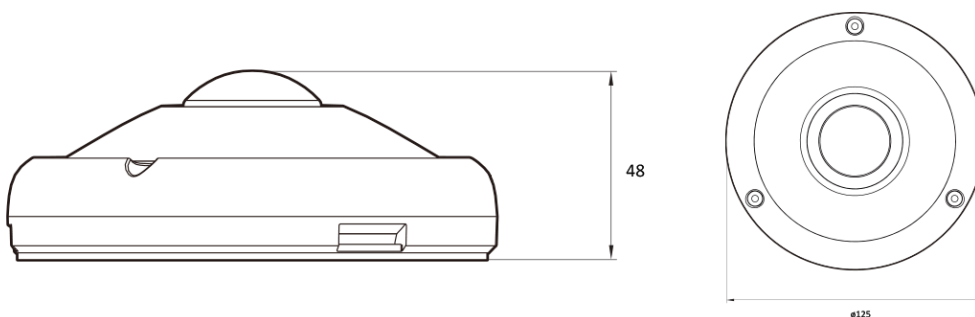

5M IP IR Fisheye Dome

NVF2-45-R

Features

- 5MP 360도 카메라
- 1/1.8" 고감도 센서
- 최대 해상도 2952(수평)X1944(수직)/30fps
- 수평 화각 180도/180도 피시아이 렌즈
- Day & Night(ICR)/IR 도달 거리 17미터
- 역광 보정(WDR)/3DNR
- SD/SDHC/SDXC 메모리 슬롯
- PoE IEEE 802.3af/Class3
- IP66/IK09

Dimension (mm)

Specification

비디오

이미지 센서	1/1.8" 6.4M CMOS
채널 수	1
총 화소	3096(H) X 2080(V)
최대 해상도	2592(H) X 1944(V)
최저저도	0.39Lux 0Lux with IR (F2.5)
설치자용 비디오 출력 (2nd Video Out)	No
신호 대 잡음비	50dB
주사 방식	Progressive Scan