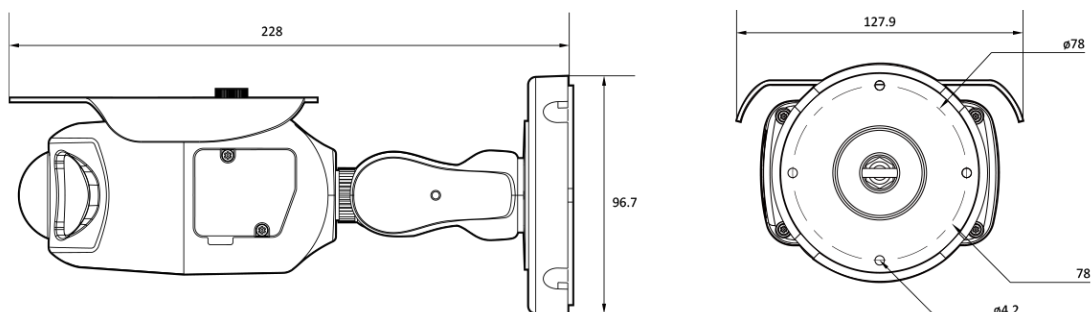

180° AI 4K IP IR Pano Bullet

NSF1-78-RS

Features

- 4K 180도 AI 카메라
- 지능형 영상 분석 이벤트 지원(라인/침입/대기열..)
- 1/1.8" 고감도 센서
- 최대 해상도 3840(수평)X2160(수직)/30fps
- 수평 화각 180도/180도 어안 렌즈
- Day & Night(ICR)/IR 가시 거리 31미터
- 역광 보정(WDR)/3DNR
- SD/SDHC/SDXC 메모리 슬롯
- PoE IEEE 802.3af/Class3
- IP67/IK10
- 히터 내장
- 국내 제조 및 연구 개발

Dimension (mm)

Specification

비디오

이미지 센서	1/1.8" 8.48M(STV2) CMOS
채널 수	1
총 화소	3856(H) X 2200(V)
최대 해상도	3840(H) X 2160(V)
최저저도	COLOR: 0.15Lux BW: 0Lux with IR
설치자용 비디오 출력 (2nd Video Out)	1 [CVBS 1.0V p-p (75Ω)]
신호 대 잡음비	50dB
주사 방식	Progressive Scan

동작 환경

방진 방수 대응	IP67
인증	FCC CE ROHS UL KC

외관

하우징 모델명	SF1
케이스 타입	Outdoor Bullet
재질	Aluminum-Die Casting
색상	White
크기 (W X D X H)	222.5mm 96.7mm
무게	0.97kg

Compatible Accessories

 <p>BJC11 JUNCTION BRACKET</p>	 <p>BJC01 Junction Bracket</p>	 <p>BP01 Pole Mount Bracket</p>	 <p>BCO01 Corner Mount Bracket</p>
--	--	--	--