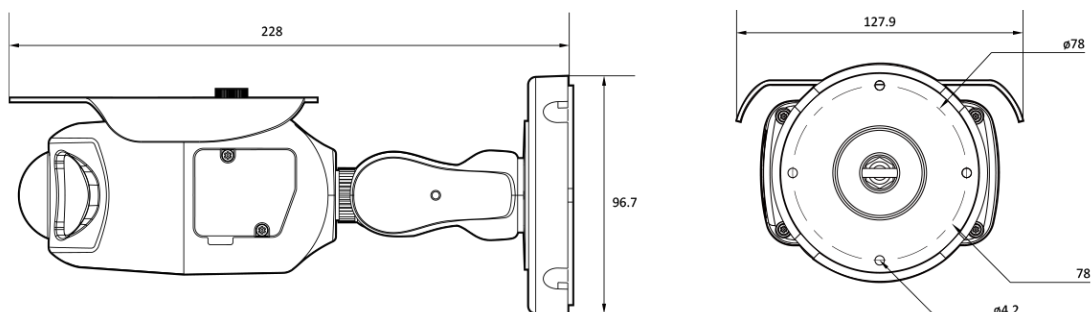

180° AI 4K IP IR Pano Bullet

NSF1-78-RS

Features

- 4K 180도 AI 카메라
- 지능형 영상 분석 이벤트 지원(라인/침입/대기열..)
- 1/1.8" 고감도 센서
- 최대 해상도 3840(수평)X2160(수직)/30fps
- 수평 화각 180도/180도 어안 렌즈
- Day & Night(ICR)/IR 가시 거리 31미터
- 역광 보정(WDR)/3DNR
- SD/SDHC/SDXC 메모리 슬롯
- PoE IEEE 802.3af/Class3
- IP67/IK10
- 히터 내장
- 국내 제조 및 연구 개발

Dimension (mm)

Specification

비디오

이미지 센서	1/1.8" 8.48M(STV2) CMOS
채널 수	1
총 화소	3856(H) X 2200(V)
최대 해상도	3840(H) X 2160(V)
최저저도	COLOR: 0.15Lux BW: 0Lux with IR
설치자용 비디오 출력 (2nd Video Out)	1 [CVBS 1.0V p-p (75Ω)]
신호 대 잡음비	50dB
주사 방식	Progressive Scan