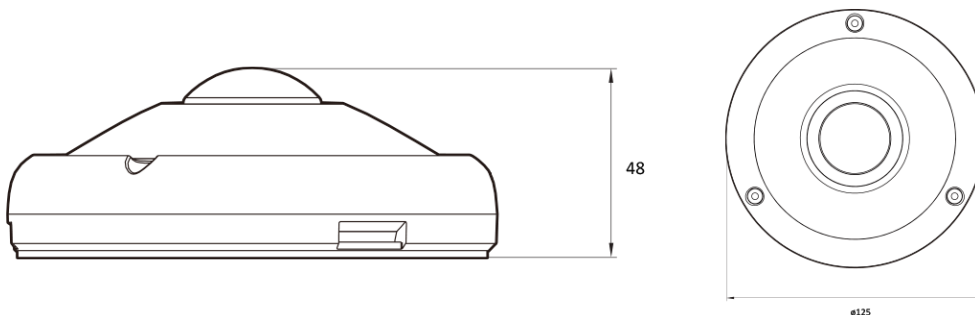

12M IP IR Fisheye Dome

NVF2-512-R

Features

- 12MP 360도 카메라
- 1/1.7" 고감도 센서
- 최대 해상도 3000(수평)X3000(수직)/30fps
- 수평 화각 180도/180도 피시아이 렌즈
- Day & Night(ICR)/IR 가시 거리 17미터
- 역광 보정(WDR)/3DNR
- SD/SDHC/SDXC 메모리 슬롯
- PoE IEEE 802.3af/Class3
- IP66/IK09
- 국내 제조 및 연구 개발

Dimension (mm)

Specification

비디오

이미지 센서	1/1.7" 12.76M CMOS
채널 수	1
총 화소	4168(H) X 3062(V)
최대 해상도	3008(H) X 3000(V)
최저저도	COLOR: 0.3Lux BW: 0Lux with IR
설치자용 비디오 출력 (2nd Video Out)	No
신호 대 잡음비	50dB
주사 방식	Progressive Scan