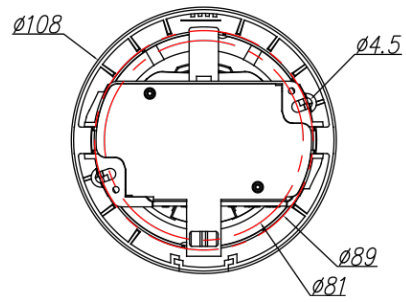

Dimension (mm)

Specification

비디오

| | |
|-----------------------------|---|
| 이미지 센서 | 1/1.8" 8M CMOS |
| 채널 수 | 1 |
| 총 화소 | 3952(H) x 2320(V) |
| 화소 | 3864(H) x 2176(V) |
| 최대 해상도 | 3840(H) x 2160(V) |
| 최저저도 | Color(at Day) : 0.09Lux (F1.5, 30IRE) B/W(at Night) : 0 lux(With IR) |
| 영상 출력 | AHD or TVI or CVI or CVBS |
| 설치자용 비디오 출력 (2nd Video Out) | CVBS |
| 신호 기술 | Max 8.0 Megapixel Universal |
| 동기화 | Internal |
| 주사 방식 | Progressive Scan |