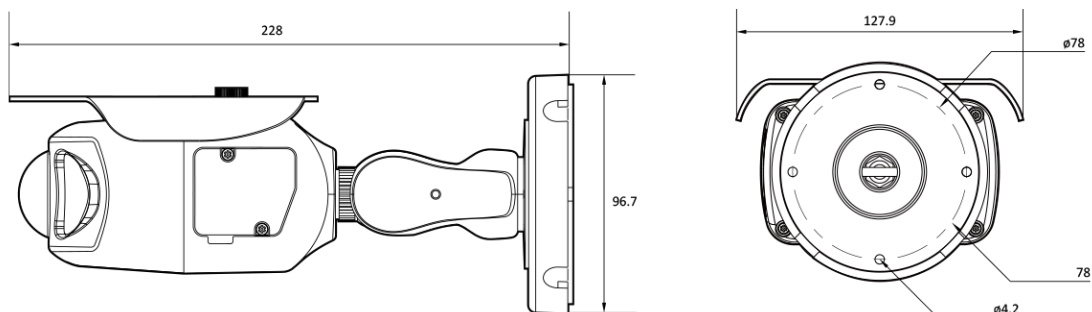

180° 4K IP IR Pano Bullet

NSF1-58-R

Features

- 4K 180도 카메라
- 1/1.8" 고감도 센서
- 최대 해상도 3840(수평)X2160(수직)/30fps
- 수평 화각 175도/180도 어안 렌즈
- Day & Night(ICR)/IR 가시 거리 22미터
- 역광 보정(WDR)/3DNR
- SD/SDHC/SDXC 메모리 슬롯
- PoE IEEE 802.3af/Class3
- IP67/IK10
- 국내 제조 및 연구 개발

Dimension (mm)

Specification

비디오

이미지 센서	1/1.8" 9.17M CMOS
채널 수	1
총 화소	3952(H) X 2320(V)
최대 해상도	3840(H) X 2160(V)
최저저도	COLOR: 0.29Lux BW: 0Lux with IR
설치자용 비디오 출력 (2nd Video Out)	1 [CVBS 1.0V p-p (75Ω)]
신호 대 잡음비	50dB
주사 방식	Progressive Scan