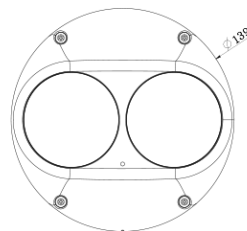

AI Total 10M Dual IP IR Dome

NVM8-710-R

Features

- 5MP 2채널 AI 카메라
- 1채널 지능형 영상 분석 이벤트 지원(라인/침입/대기열..)
- 최대 해상도 2592(수평)X1944(수직)/2채널 동시 최대 15fps
- 수평 화각 102도(2.8mm),82도(4.0mm),52도(6.0mm)/고정렌즈 선택
- Day & Night(ICR)/IR 가시 거리 18미터
- 역광 보정(WDR)
- SD/SDHC/SDXC 메모리 슬롯
- PoE IEEE 802.3af/Class3
- IP67/IK10
- 내장 마이크
- 국내 제조 및 연구 개발

Dimension (mm)

CPRO
DIGITAL SURVEILLANCE SYSTEMS

Specification

비디오

이미지 센서	1/2.8" 5.69M CMOS
채널 수	2
총 화소	2704(H) X 2104(V)
최대 해상도	2592(H) X 1944(V)
최저저도	COLOR: 2.8mm : 0.13Lux, etc : 0.16Lux BW: 0Lux with IR
설치자용 비디오 출력 (2nd Video Out)	1 [CVBS 1.0V p-p (75Ω)]
신호 대 잡음비	50dB
주사 방식	Progressive Scan

렌즈

초점 거리	2.8mm 4.0mm 6.0mm 8.0mm
조리개	2.8 mm, F1.8 4.0mm, F2.0 6.0mm, F2.0 8.0mm, F2.0
렌즈 타입	Fixed
IRIS 제어	Auto Exposure
화각	D : 125.5°, H : 102.4°, V : 77.4° (2.8mm) / D : 106.6°, H : 82.3°, V : 58.8° (4mm) / D : 69.4°, H : 51.9°, V : 37.6° (6mm) / D : 47.9°, H : 37.8°, V : 28.2° (8mm)
팬 / 틸트 / 줌	Zoom :Fixed

외관

하우징 모델명	VM8
케이스 타입	Outdoor Dome Multi-Sensor
재질	Aluminum-Die Casting
색상	White
크기 (W X D X H)	139mm 79.5mm
무게	0.68kg

Compatible Accessories

 <p>BC08 NPT</p>	 <p>BW08 Wall Bracket</p>	 <p>BC08 Ceiling Bracket</p>	 <p>GP02 Gang Bracket</p>
 <p>BJC09 Wall Junction Bracket</p>	 <p>BP01 Pole Mount Bracket</p>	 <p>BCO01 Corner Mount Bracket</p>	