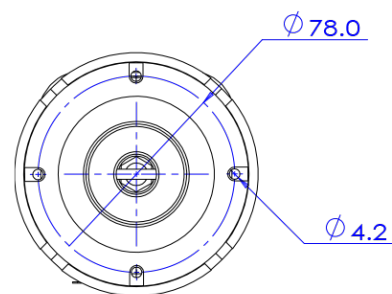

4M IP MFZ IR Bullet

NBT5-44-RS

Features

- 4MP 카메라
- 1/1.8" 고감도 센서
- 최대 해상도 2688(수평)X1520(수직)/30fps
- 수평 화각 90.5도(광각)~45.1도(줌)/광학 2.7배
- Day & Night(ICR)/IR 도달 거리 31미터
- 역광보정(WDR)
- SD/SDHC/SDXC 메모리 슬롯
- PoE IEEE 802.3af/Class3
- IP67/IK09

Dimension (mm)

Specification

비디오

이미지 센서	1/1.8" 4.53M CMOS
채널 수	1
총 화소	2781(H) X 1632(V)
최대 해상도	2688(H) X 1520(V)
최저저도	0.024Lux 0Lux with IR (F1.5)
설치자용 비디오 출력 (2nd Video Out)	1 [CVBS 1.0V p-p (75Ω)]
신호 대 잡음비	50dB
주사 방식	Progressive Scan