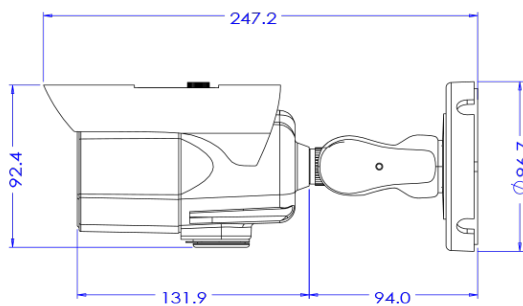

4M IP MFZ IR Bullet

NBT5-44-RS

Features

- 4MP 카메라
- 1/1.8" 고감도 센서
- 최대 해상도 2688(수평)X1520(수직)/30fps
- 수평 화각 90.5도(광각)~45.1도(줌)/광학 2.7배
- Day & Night(ICR)/IR 도달 거리 31미터
- 역광보정(WDR)
- SD/SDHC/SDXC 메모리 슬롯
- PoE IEEE 802.3af/Class3
- IP67/IK09

Dimension (mm)

Specification

비디오

이미지 센서	1/1.8" 4.53M CMOS
채널 수	1
총 화소	2781(H) X 1632(V)
최대 해상도	2688(H) X 1520(V)
최저저도	0.024Lux 0Lux with IR (F1.5)
설치자용 비디오 출력 (2nd Video Out)	1 [CVBS 1.0V p-p (75Ω)]
신호 대 잡음비	50dB
주사 방식	Progressive Scan

방진 방수 대응	IP67
인증	FCC CE ROHS

외관

하우징 모델명	BT5
케이스 타입	Outdoor Bullet
재질	Aluminum-Die Casting
색상	Dark Gray
크기 (W X D X H)	247.2mm 96.7mm
무게	0.9kg

Compatible Accessories

 <p>BJC13 JUNCTION BRACKET</p>	 <p>BJC12 JUNCTION BRACKET</p>	 <p>BJC11 JUNCTION BRACKET</p>	 <p>BJC07 Junction Bracket</p>
 <p>BJC01 Junction Bracket</p>	 <p>BP01 Pole Mount Bracket</p>	 <p>BCO01 Corner Mount Bracket</p>	