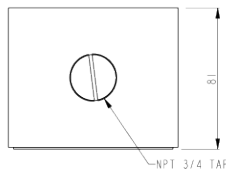

## Dimension (mm)

### 외관

|    |                      |
|----|----------------------|
| 정션 | Junction (Ceiling)   |
| 재질 | Aluminum-Die Casting |
| 색상 | White                |
| 크기 | W : 98mm<br>H : 81mm |
| 무게 | 0.32kg               |