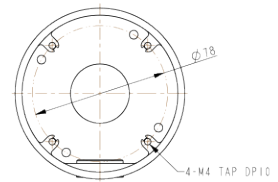

## Dimension (mm)

### 외관

|    |                      |
|----|----------------------|
| 정션 | Junction (Ceiling)   |
| 재질 | Aluminum-Die Casting |
| 색상 | White                |
| 크기 | W : 98mm<br>H : 81mm |
| 무게 | 0.32kg               |