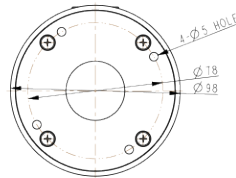

# Junction Bracket

BJC01

## Dimension (mm)

### 외관

|    |                      |
|----|----------------------|
| 정션 | Junction (Ceiling)   |
| 재질 | Aluminum-Die Casting |
| 색상 | White                |
| 크기 | W : 98mm<br>H : 81mm |
| 무게 | 0.32kg               |