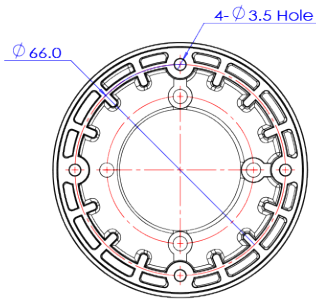

# Angle Bracket

BA04

## Dimension (mm)

## Specification

외관

정션	Angle Junction
기타	Angle
재질	Plastic
크기	W : 80mm H : 41.7mm

Compatible Cameras

**CVP5-25-R**

5M HD Analog IR Micro CR  
Dome(Indoor)

**CVP5-12-R**

2M HD Analog IR Micro CR  
Dome