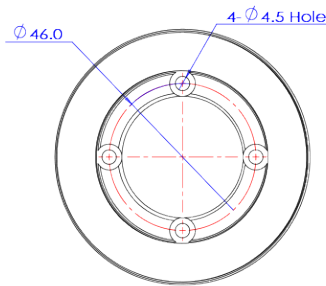

# Angle Bracket

BA04

## Dimension (mm)

## Specification

외관

정션	Angle Junction
기타	Angle
재질	Plastic
크기	W : 80mm H : 41.7mm

Compatible Cameras

**CVP5-25-R**

5M HD Analog IR Micro CR  
Dome(Indoor)

**CVP5-12-R**

2M HD Analog IR Micro CR  
Dome