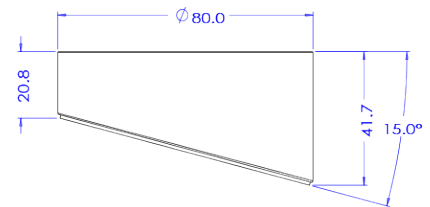

# Angle Bracket

BA04

## Dimension (mm)

## Specification

외관

정션	Angle Junction
기타	Angle
재질	Plastic
크기	W : 80mm H : 41.7mm

Compatible Cameras

**CVP5-25-R**

5M HD Analog IR Micro CR  
Dome(Indoor)

**CVP5-12-R**

2M HD Analog IR Micro CR  
Dome