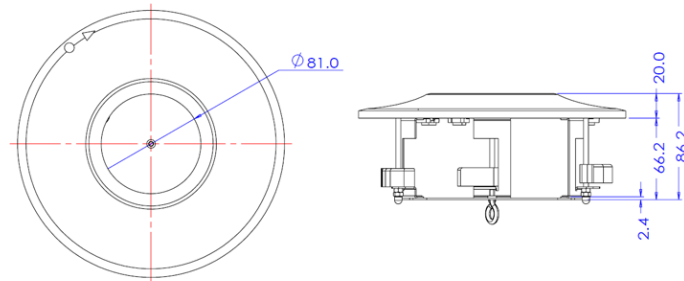

## Dimension (mm)

### 외관

설치 위치	In Ceiling
재질	Steel Sheet
색상	White
크기	W : 217mm H : 85.6mm
무게	0.43kg

Compatible Cameras

**NNK6-45-R**

5M IP MFZ IR Vandal Dome

**NNK6-44-RS**

4M IP MFZ IR Vandal Dome

**NNK6-22-R**