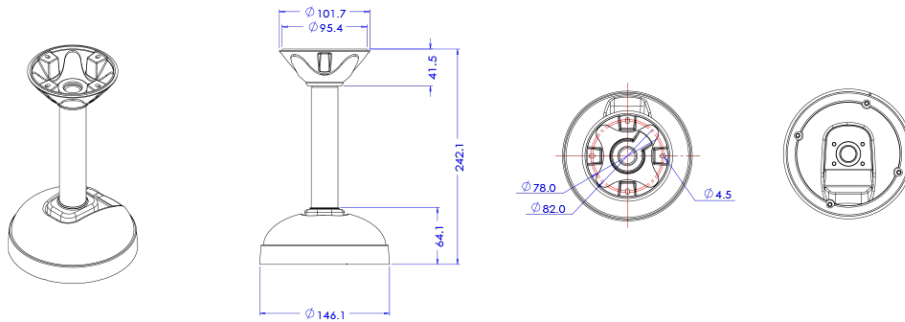

# Ceiling Bracket

BC08

## Dimension (mm)

## Specification

### 외관

설치 위치	Ceiling
재질	Aluminum-Die Casting
색상	White
크기	W : 146mm H : 252mm
무게	0.8kg

Compatible Accessories

**BC08 NPT**

Compatible Cameras

**NNK7-78-R**

AI 4K IP MFZ IR Dome

**CNK4-12-R**