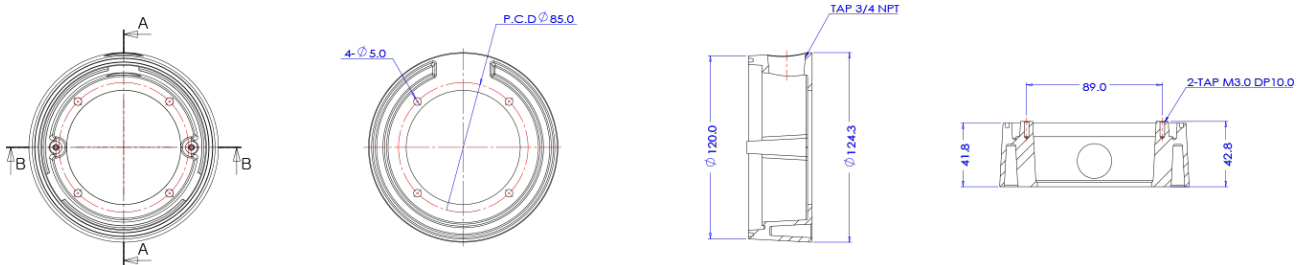

Junction Bracket

BJC04

Dimension (mm)

Specification

외관

정션	Junction (Ceiling)
재질	Aluminum-Die Casting
색상	White
크기	W : 124.3mm H : 52.3mm
무게	0.49kg

Compatible Cameras

NVD7-75-R

AI 5M IP IR Flat Dome

NVD7-45-R

5M IP IR Mini Dome

NVD7-22-R

2M IP IR Mini Dome

NVD7-12-R

2M IP IR Mini Dome

NVD7-22-RE

2M IP IR Mini Dome Floor
Indicator