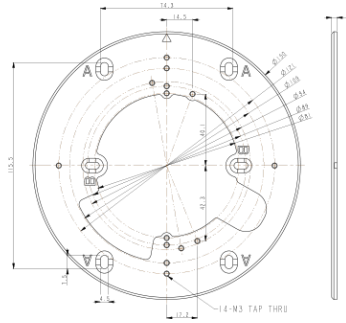

Gang Bracket

GP02

Dimension (mm)

Specification

외관

설치 위치	Gang Box
재질	Steel Sheet
색상	White
크기	W : 150mm H : 3mm
무게	0.1kg

Compatible Accessories

BJC09