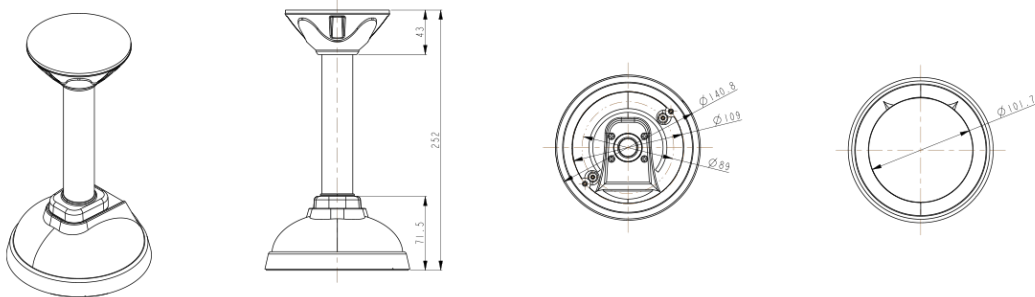

# Ceiling Bracket

BC10

## Dimension (mm)

## Specification

외관	
설치 위치	Ceiling
재질	Aluminum-Die Casting
크기	W : 140.8mm H : 252mm
무게	0.7kg

**Compatible Cameras**

 <p><b>NVD3-78-WA</b> AI 4K IP MFZ Full-Color Flashlight Turret</p>	 <p></p>	 <p><b>NVD13-Z5-R</b> AI 5M IP MFZ IR Dome</p>	 <p><b>NVD13-Z5-RF</b> AI 5M IP IR Dome</p>
 <p><b>NVD10-78-RZ(622)</b> AI 4K IP MFZ IR Flat Dome</p>	 <p><b>NVD10-78-R</b> AI 4K IP MFZ IR Flat Dome</p>	 <p><b>NVD10-75L-RZ(622)</b> AI 5M IP MFZ IR Flat Dome</p>	 <p><b>NVD10-75L-R</b> AI 5M IP MFZ IR Flat Dome</p>
 <p><b>NVD13-75L-R</b> AI 5M IP IR Fisheye Dome</p>	 <p><b>NVD3-75L-RF</b> AI 5M IP IR Turret Dome</p>	 <p><b>NVD3-75L-R</b> AI 5M IP MFZ IR Turret Dome</p>	 <p><b>NVD3-75L-WA</b> AI 5M IP MFZ Full-Color Flashlight Turret</p>