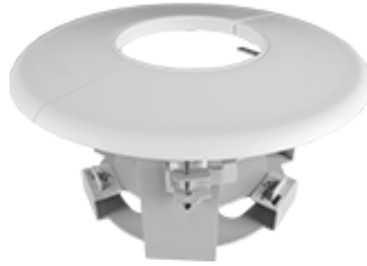

Inceiling Bracket

BR08

Dimension (mm)

Specification

외관

설치 위치	In Ceiling
재질	Steel Sheet
색상	White
크기	W : 316mm H : 155mm
무게	1.68kg

Compatible Cameras

NPX5-52-R

2M IP 30X IR PTZ