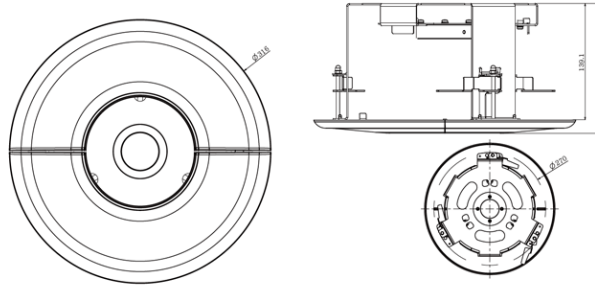

Inceiling Bracket

BR08

Dimension (mm)

Specification

외관

설치 위치	In Ceiling
재질	Steel Sheet
색상	White
크기	W : 316mm H : 155mm
무게	1.68kg

Compatible Cameras

NPX5-52-R