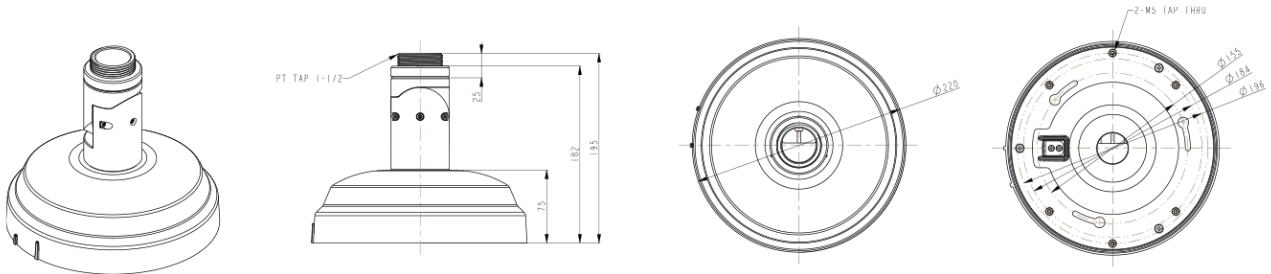

Angle Bracket

BJ14

Dimension (mm)

Specification

외관

기타	Angle
재질	Aluminum-Die Casting
색상	White
크기	W : 220mm H : 195mm
무게	1.43kg

Compatible Cameras

NVM6-732

AI Total 32M Panorama Dome