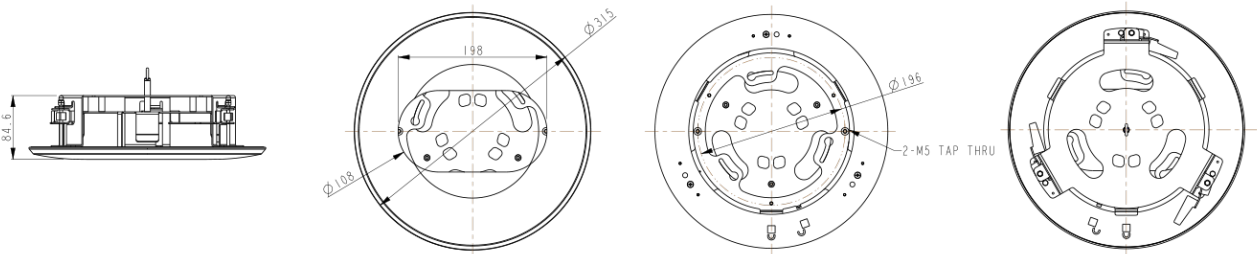

Inceiling Bracket

BR07

Dimension (mm)

Specification

외관

설치 위치	In Ceiling
재질	Steel Sheet
색상	White
크기	W : 315mm H : 84.6mm
무게	1.43kg

Compatible Cameras

NVM7-510-R

Total 10M IP MFZ IR Dual Dome