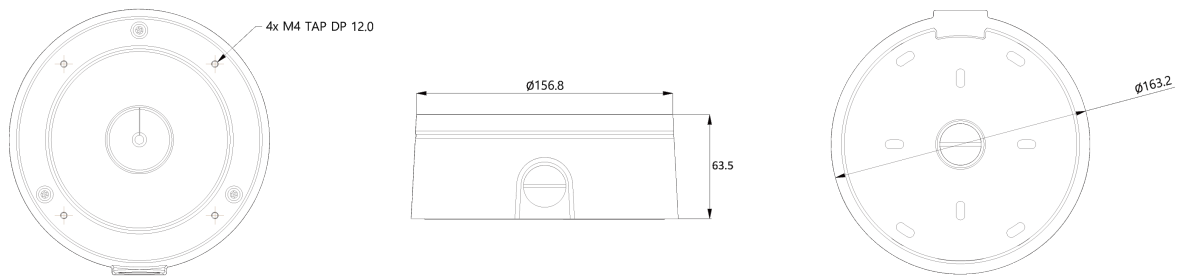

### Dimension (mm)

### Specification

외관	
정션	Junction (Ceiling)