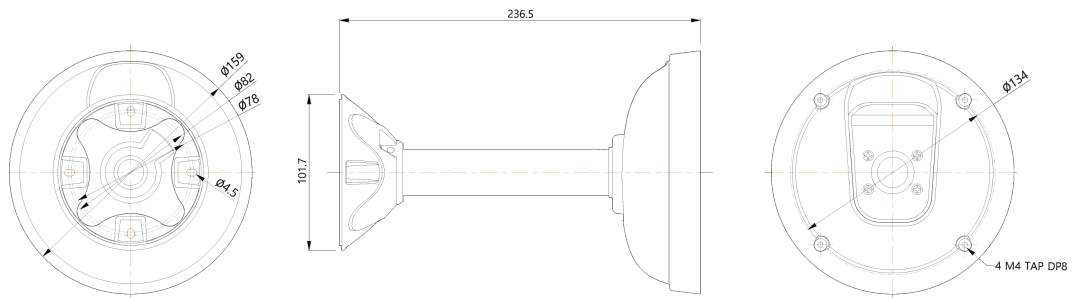

BC20

Dimension (mm)

Specification

외관	
설치 위치	Ceiling

Compatible Cameras

NVM20-710-R

AI Total 10M MFZ Dual IR Dome