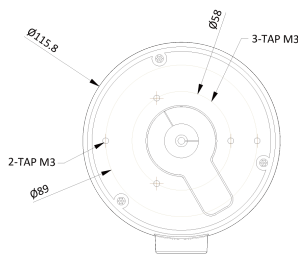

## Dimension (mm)

### 외관

정션	Junction (Ceiling)
재질	Aluminum-Die Casting
색상	White
크기	W : 115.8 H : 60.0
무게	0.47kg

Compatible Cameras

 <p><b>NVD6-75L-R</b> AI 5M IP IR Flat Dome</p>	 <p><b>NBI4-75-R</b> 3xLOGIC AI 5M IP IR Mini Bullet</p>	 <p><b>NBI4-65-R</b> 3xLOGIC 5M IP IR Mini Bullet</p>	 <p><b>NBI4-62-R</b> 3xLOGIC 2M IP IR Mini Bullet</p>
 <p><b>NBT6-78-RZ(622)</b> AI 4K IP MFZ IR Bullet</p>	 <p><b>NBT6-78-R</b> AI 4K IP MFZ IR Bullet</p>	 <p><b>NBT6-Z5-R</b> AI 5M IP MFZ IR Bullet</p>	 <p><b>NBT6-Z5-RF</b> AI 5M IP IR Bullet</p>
 <p><b>NBT6-75L-RZ(550)</b> AI 5M IP MFZ IR Bullet</p>	 <p><b>NBT6-75L-RZ(622)</b> AI 5M IP MFZ IR Bullet</p>	 <p><b>NBT6-75L-R</b> AI 5M IP MFZ IR Bullet</p>	 <p><b>NBT6-75L-RF</b> AI 5M IP IR Bullet</p>