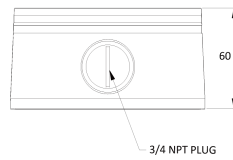

## Dimension (mm)

### 외관

정션	Junction (Ceiling)
재질	Aluminum-Die Casting
색상	White
크기	W : 115.8 H : 60.0
무게	0.47kg

Compatible Cameras

 <p><b>NVD6-75L-R</b> AI 5M IP IR Flat Dome</p>	 <p><b>NBI4-75-R</b> 3xLOGIC AI 5M IP IR Mini Bullet</p>	 <p><b>NBI4-65-R</b> 3xLOGIC 5M IP IR Mini Bullet</p>	 <p><b>NBI4-62-R</b> 3xLOGIC 2M IP IR Mini Bullet</p>
 <p><b>NBT6-78-RZ(622)</b> AI 4K IP MFZ IR Bullet</p>	 <p><b>NBT6-78-R</b> AI 4K IP MFZ IR Bullet</p>	 <p><b>NBT6-Z5-R</b> AI 5M IP MFZ IR Bullet</p>	 <p><b>NBT6-Z5-RF</b> AI 5M IP IR Bullet</p>
 <p><b>NBT6-75L-RZ(550)</b> AI 5M IP MFZ IR Bullet</p>	 <p><b>NBT6-75L-RZ(622)</b> AI 5M IP MFZ IR Bullet</p>	 <p><b>NBT6-75L-R</b> AI 5M IP MFZ IR Bullet</p>	 <p><b>NBT6-75L-RF</b> AI 5M IP IR Bullet</p>