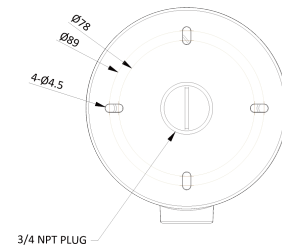

# JUNCTION BRACKET

BJC12

## Dimension (mm)

### 외관

정션	Junction (Ceiling)
재질	Aluminum-Die Casting
색상	White
크기	W : 115.8 H : 60.0
무게	0.47kg

Compatible Cameras

 <p><b>NVD6-75L-R</b> AI 5M IP IR Flat Dome</p>	 <p><b>NBI4-75-R</b> 3xLOGIC AI 5M IP IR Mini Bullet</p>	 <p><b>NBI4-65-R</b> 3xLOGIC 5M IP IR Mini Bullet</p>	 <p><b>NBI4-62-R</b> 3xLOGIC 2M IP IR Mini Bullet</p>
 <p><b>NBT6-78-RZ(622)</b> AI 4K IP MFZ IR Bullet</p>	 <p><b>NBT6-78-R</b> AI 4K IP MFZ IR Bullet</p>	 <p><b>NBT6-Z5-R</b> AI 5M IP MFZ IR Bullet</p>	 <p><b>NBT6-Z5-RF</b> AI 5M IP IR Bullet</p>
 <p><b>NBT6-75L-RZ(550)</b> AI 5M IP MFZ IR Bullet</p>	 <p><b>NBT6-75L-RZ(622)</b> AI 5M IP MFZ IR Bullet</p>	 <p><b>NBT6-75L-R</b> AI 5M IP MFZ IR Bullet</p>	 <p><b>NBT6-75L-RF</b> AI 5M IP IR Bullet</p>