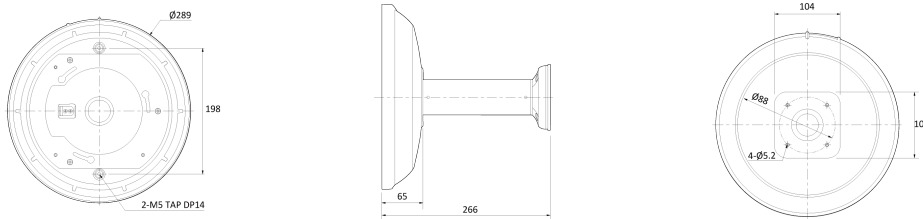

BC19

Dimension (mm)

Specification

외관

설치 위치	Ceiling
재질	Aluminum-Die Casting
색상	White
크기	W : 289.0mm H : 266.0mm
무게	1.8kg

Compatible Cameras

NVM9-720-R

AI 20M IP MFZ IR Surround
Dome