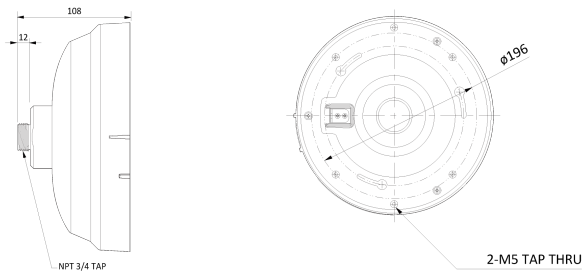

BC15 NPT

Dimension (mm)

Specification

외관

설치 위치	Ceiling
재질	Aluminum-Die Casting
색상	White
크기	W : 220.0mm H : 108.0mm
무게	1.0kg

Compatible Cameras

NVM5-520

Total 20M IP MFZ Surround
Dome