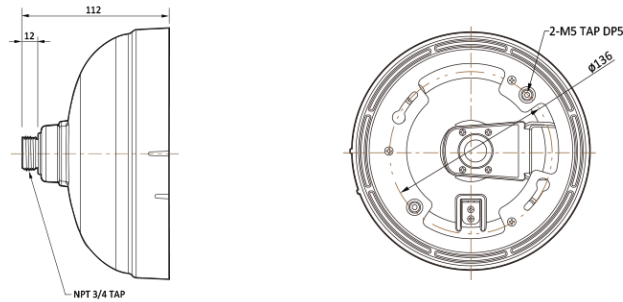

BC13 NPT

Dimension (mm)

Specification

외관

설치 위치	Ceiling
재질	Aluminum-Die Casting
색상	White
크기	W : 203.0mm H : 112.0mm
무게	0.8kg