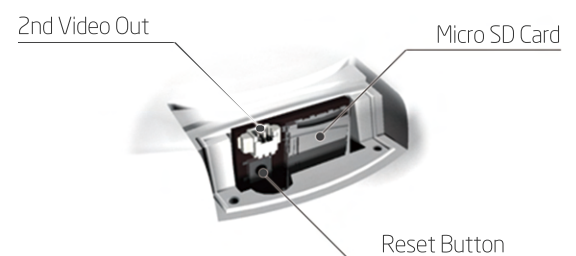

Panning 140° / Rotation 300°

Tilting 80°

Adjusting Lenses with Free Dome cover

It is convenient to adjust the lens without disassembling the dome cover.

Bubble free dome - Prevent IR reflection

Unlike regular dome cameras, there is no bubble dome cover to minimize IR reflection caused by cobweb, rain, dust, and sand..

External Control

You can control / access the Reset / 2nd Video Output / Micro SD Card from the outside.

BUBBLE FREE GENIUS DOME

FULL HD IP DOME CAMERA
8MP / WDR / TDN / DNR
DC12V / PoE IEEE

4K

고사양 다중 축 짐볼

기존 돔 카메라보다 쉽게 짐볼을 팬, 틸트, 로테이트 할 수 있습니다.

팬 140° / 로테이트 300°

틸트 80°

돔을 분리하지 않고 렌즈 조정

돔 커버를 열지 않고 렌즈를 바로 조정할 수 있어 편리합니다.

버블 프리 돔 타입으로 IR 난반사 방지

일반 돔 카메라와 달리 버블 돔 커버가 없어 거미줄, 비, 먼지, 모래로 인한 IR 난반사를 최소화 할수 있습니다.

외부에서 손쉽게 제어

카메라 외부에서 Reset / 2nd Video Out / Micro SD Card를 쉽게 제어할 수 있습니다.